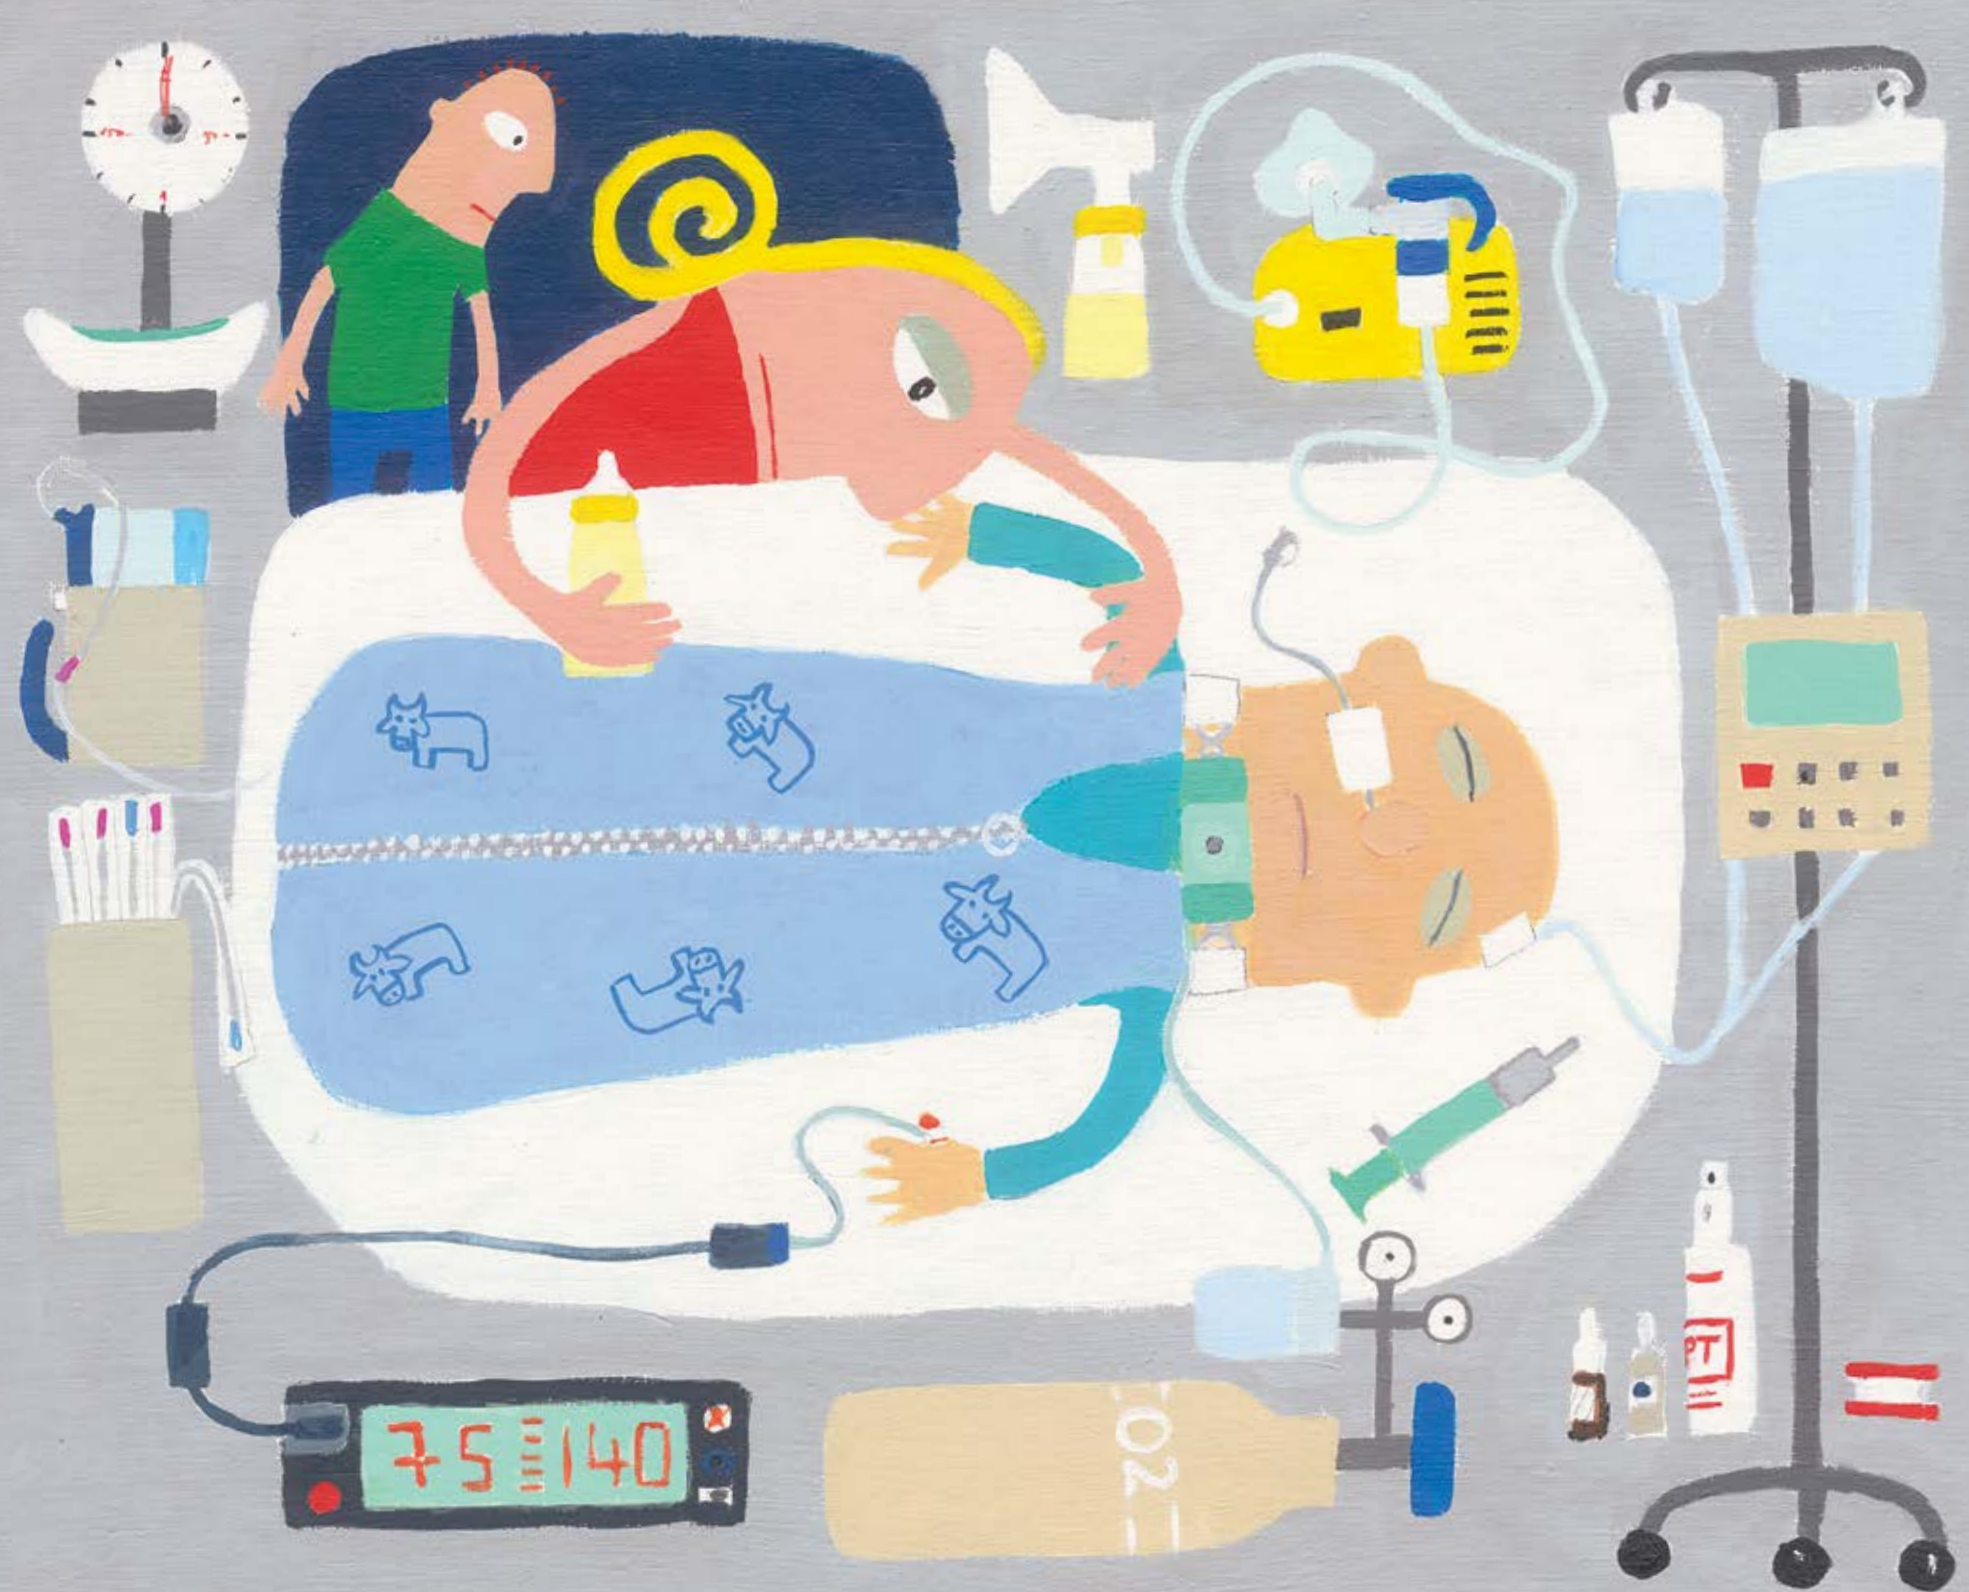

Willy viene al mundo

Willy viene de otro planeta. Cuando su mamá estaba embarazada, no sabía que llevaba un pequeño extraterrestre en su barriga. Por eso todos se sorprendieron mucho cuando nació. Los padres de Willy incluso lloraron, al principio, porque deseaban tener un niño como los otros.

Había muchas cosas que Willy no sabía hacer y que los demás bebés sí saben, como, por ejemplo, mamar o hacer pipí y caca en los pañales. Por no saber, no sabía ni respirar solo. Pero entonces sus padres se dieron cuenta de que no hacía falta que Willy supiera hacer nada en concreto: ¡lo querían tal cual era! ¡Y eso les hizo sentirse extraordinariamente felices!

Willy se pone enfermo

En el planeta del que procede Willy no hay enfermedades. Parece difícil de imaginar: allí nadie tiene nunca dolor de barriga, tos o fiebre, y nadie tiene que ir nunca al hospital.

Es por eso que Willy no tenía defensas contra todas esas molestas bacterias y virus que hay en la Tierra, y su pequeño corazón no estaba preparado para soportar un mundo con tanto trajín como el nuestro. Y esto provocó que Willy se pusiera muy enfermo siendo un bebé. Fueron tiempos muy difíciles. Poco faltó para que Willy se subiera a su nave espacial y volara de vuelta a su planeta, porque ya no podía aguantar más aquí. Pero por suerte no lo hizo, ¡pues sus padres se habrían llevado un buen disgusto!